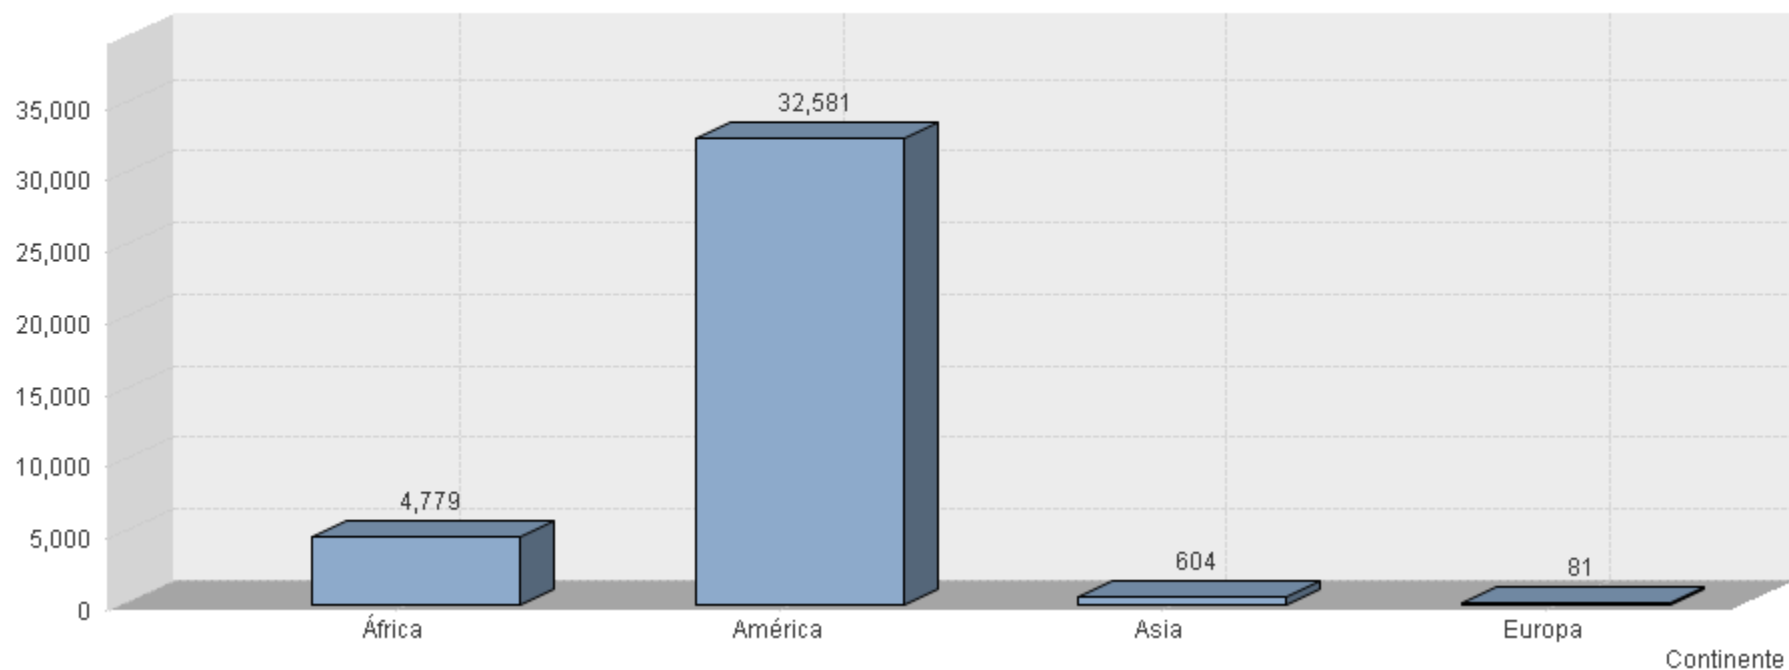

# Migrantes irregulares que han ingresado al territorio Hondureño Por continente y año del 2010 al 04 de julio del 2016

# Migrantes irregulares que han ingresado al territorio Hondureño Por año del 2010 al 04 de julio del 2016

## Migrantes irregulares que han ingresado al territorio Hondureño Por continente del 2010 al 04 de julio del 2016

FLUJO TOTAL DE MIGRANTES IRREGULARES 38,045

# Migrantes irregulares que han ingresado al territorio Hondureño Por país de Europa de enero al 04 de julio del 2016