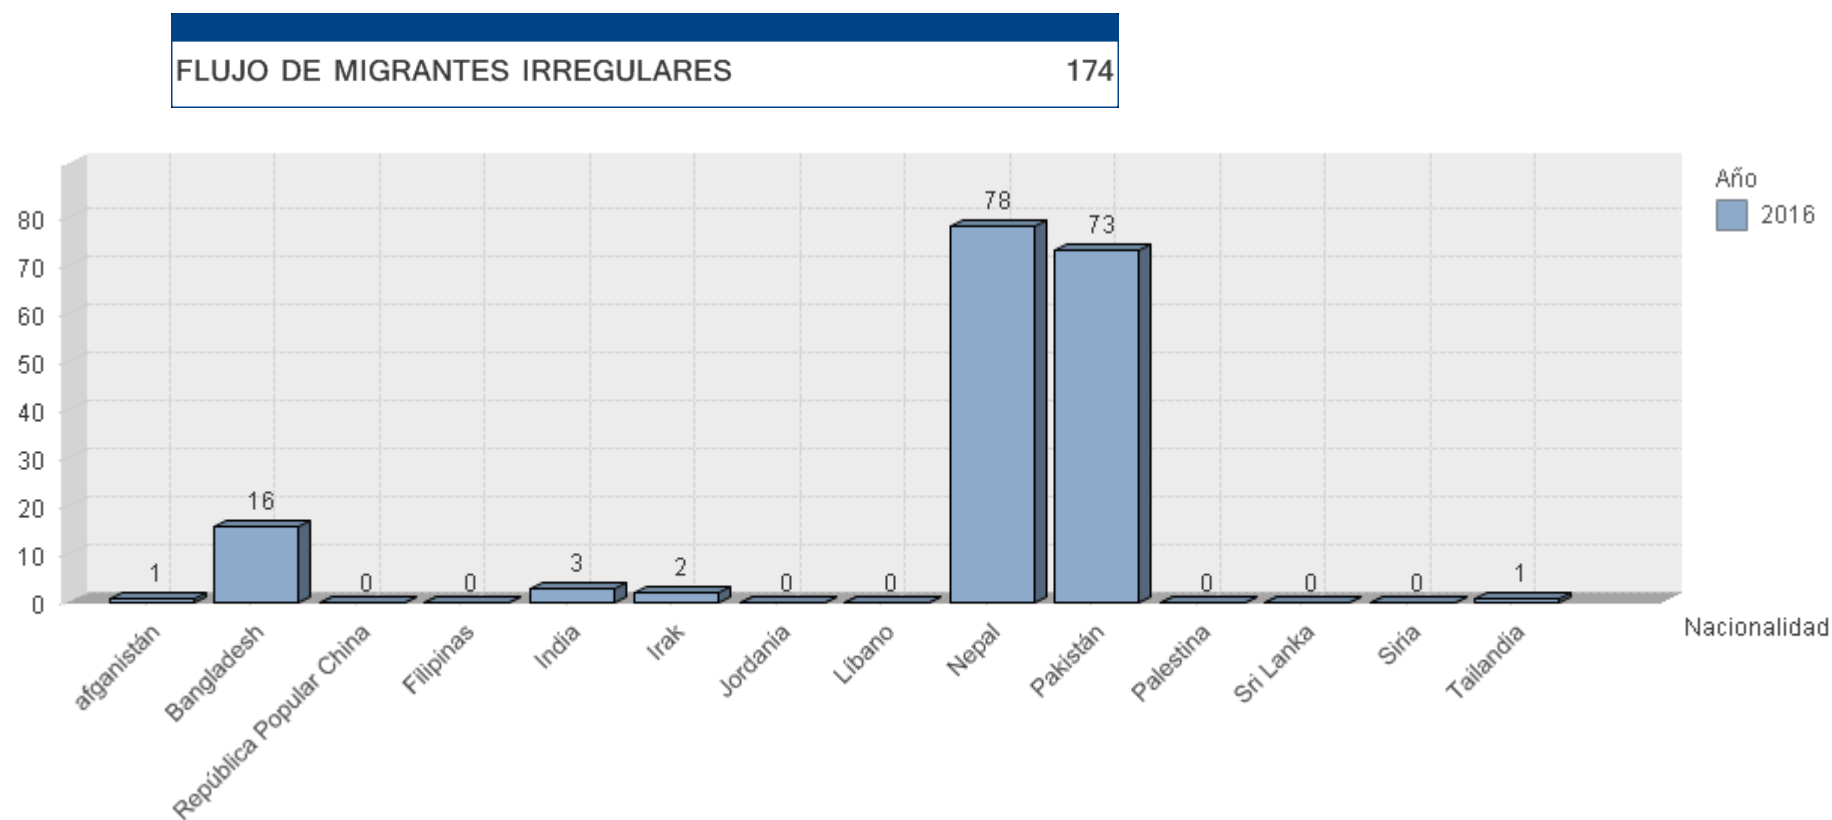

# Migrantes irregulares que han ingresado al territorio Hondureño Por continente de enero al 04 de julio del 2016

## Migrantes irregulares que han ingresado al territorio Hondureño Por país de África de enero al 04 de julio del 2016

FLUJO DE MIGRANTES IRREGULARES

2,886

# Migrantes irregulares que han ingresado al territorio Hondureño Por país de América de enero al 04 de julio del 2016

FLUJO DE MIGRANTES IRREGULARES

2,915

## Migrantes irregulares que han ingresado al territorio Hondureño Por país de Asia de enero al 04 de julio del 2016