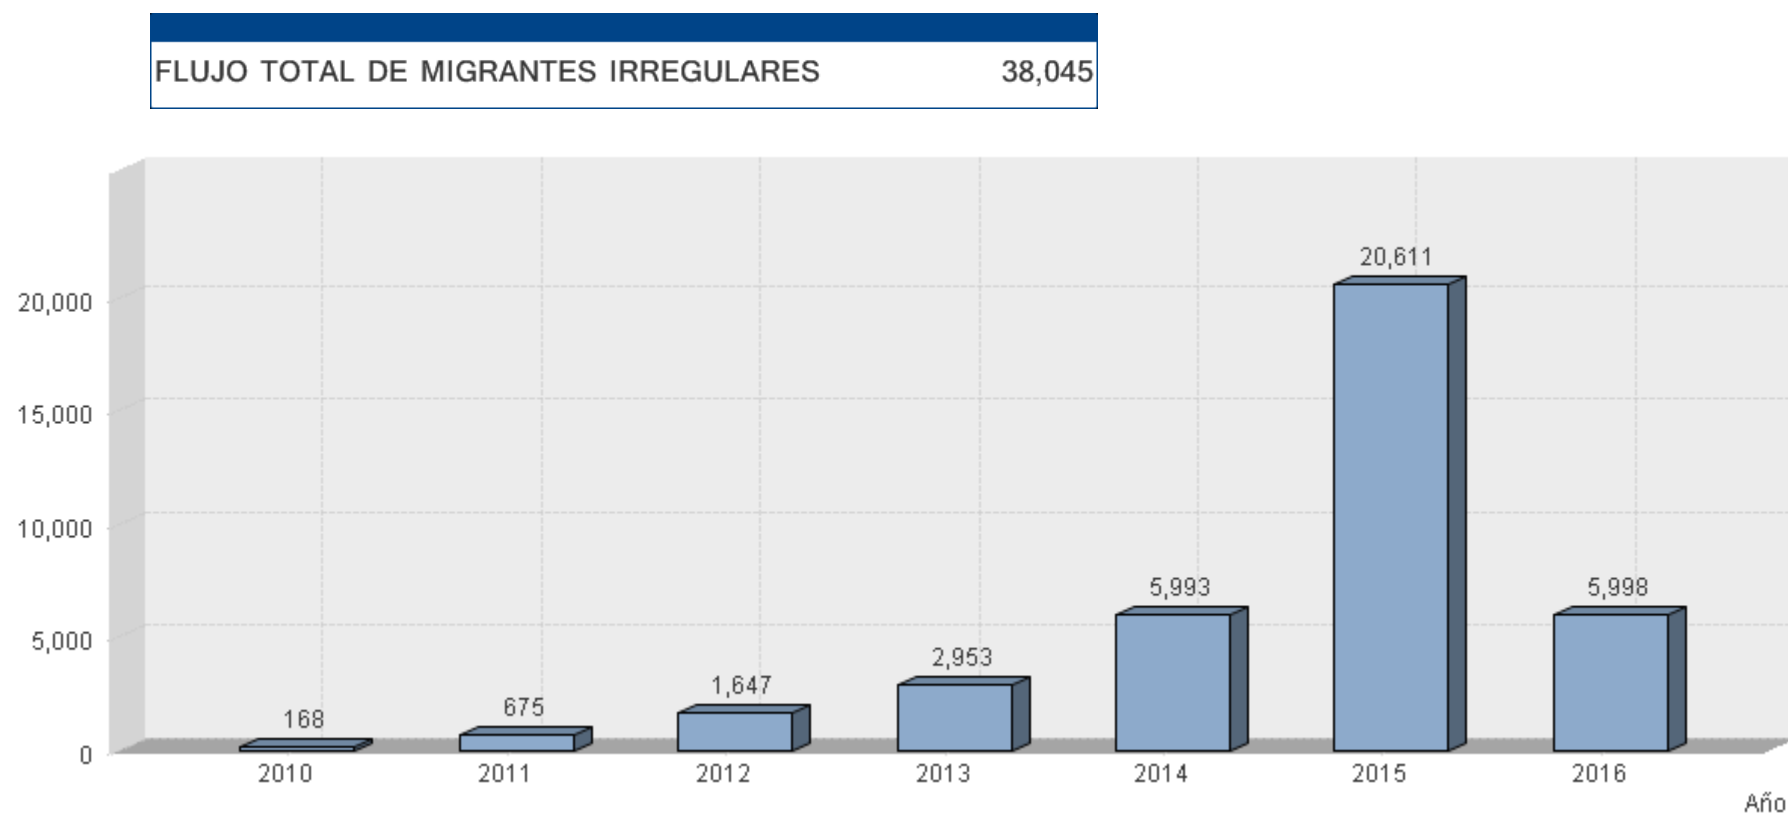

# Instituto Nacional de Migración

## Informe Estadístico de Migración Irregular en Honduras

05/07/2016

# Migrantes irregulares que han ingresado al territorio Hondureño Por continente y año del 2010 al 04 de julio del 2016

# Migrantes irregulares que han ingresado al territorio Hondureño Por año del 2010 al 04 de julio del 2016