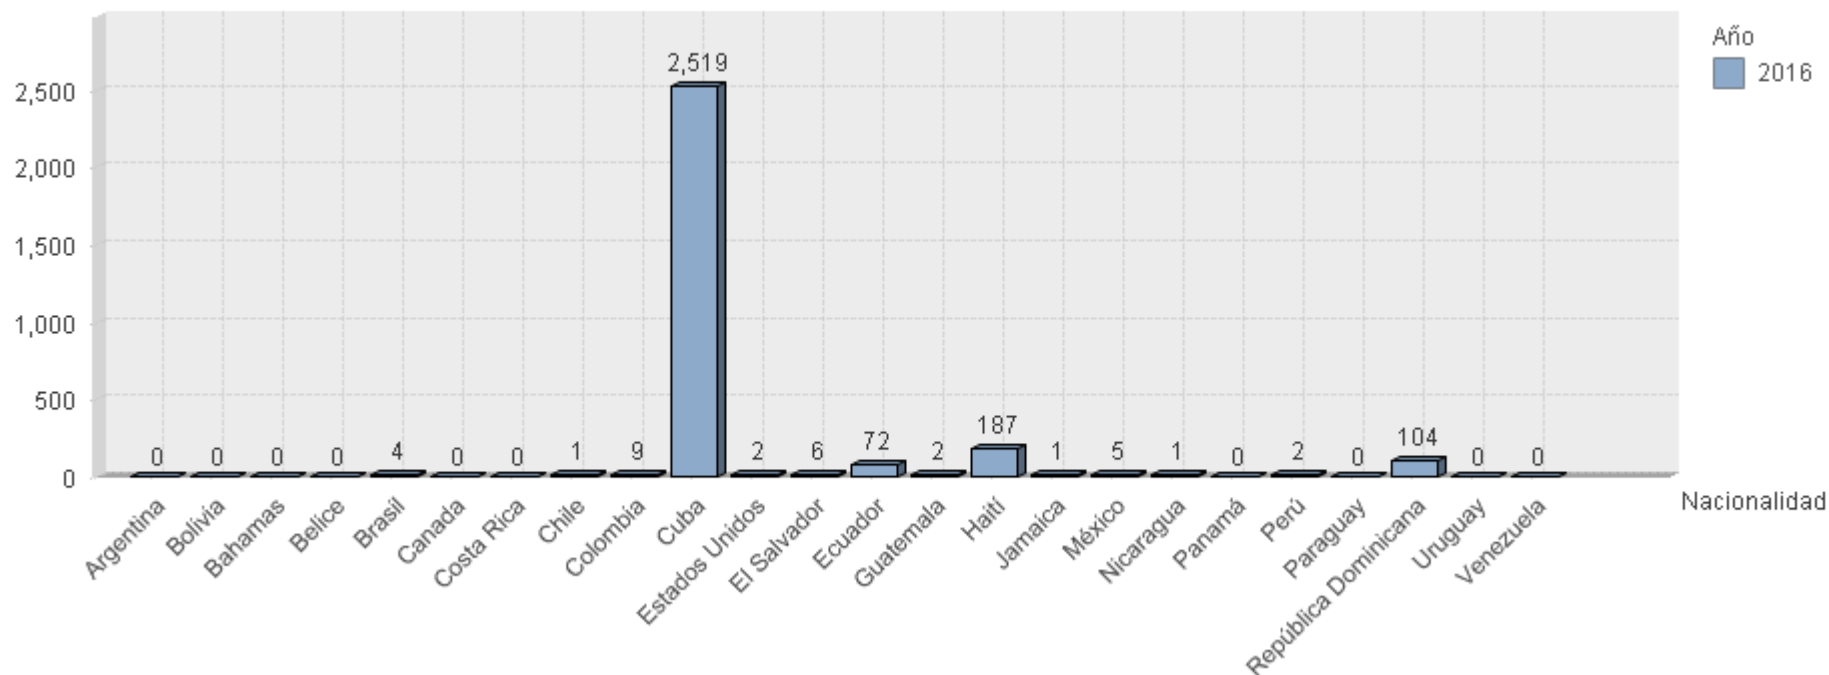

# Migrantes irregulares que han ingresado al territorio Hondureño Por continente de enero al 04 de julio del 2016

## Migrantes irregulares que han ingresado al territorio Hondureño Por país de África de enero al 04 de julio del 2016

FLUJO DE MIGRANTES IRREGULARES

2,886

# Migrantes irregulares que han ingresado al territorio Hondureño Por país de América de enero al 04 de julio del 2016

FLUJO DE MIGRANTES IRREGULARES

2,915

## Migrantes irregulares que han ingresado al territorio Hondureño Por país de Asia de enero al 04 de julio del 2016