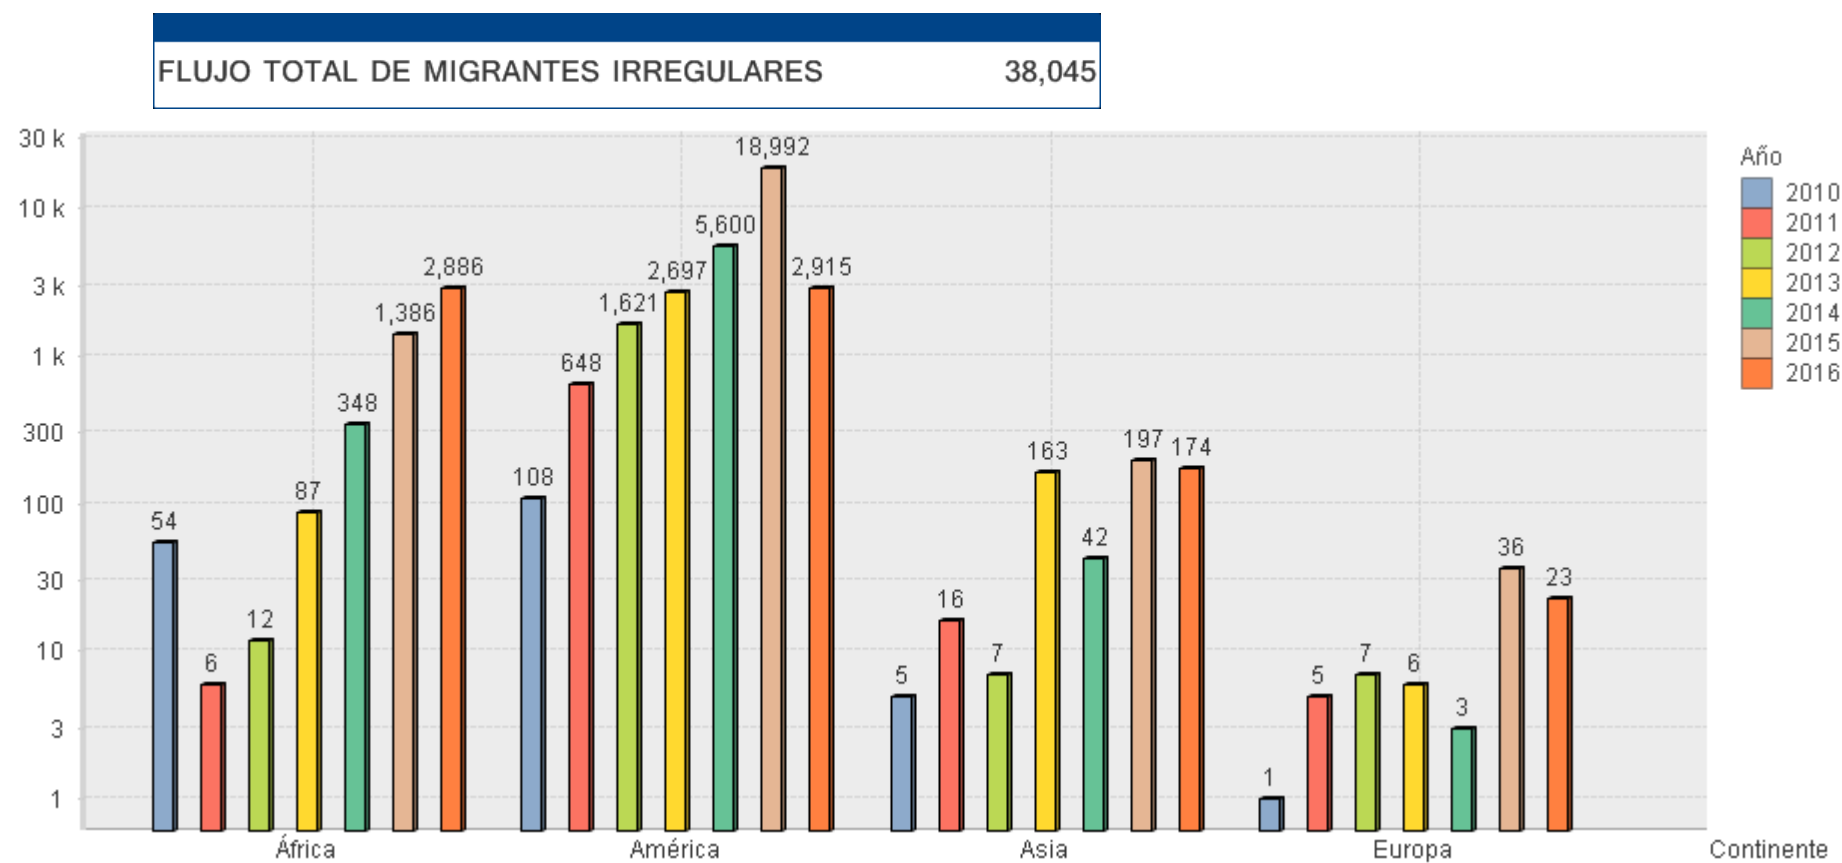

# Instituto Nacional de Migración

## Informe Estadístico de Migración Irregular en Honduras

05/07/2016

# Migrantes irregulares que han ingresado al territorio Hondureño Por continente y año del 2010 al 04 de julio del 2016

## Migrantes irregulares que han ingresado al territorio Hondureño Por continente del 2010 al 04 de julio del 2016

FLUJO TOTAL DE MIGRANTES IRREGULARES 38,045