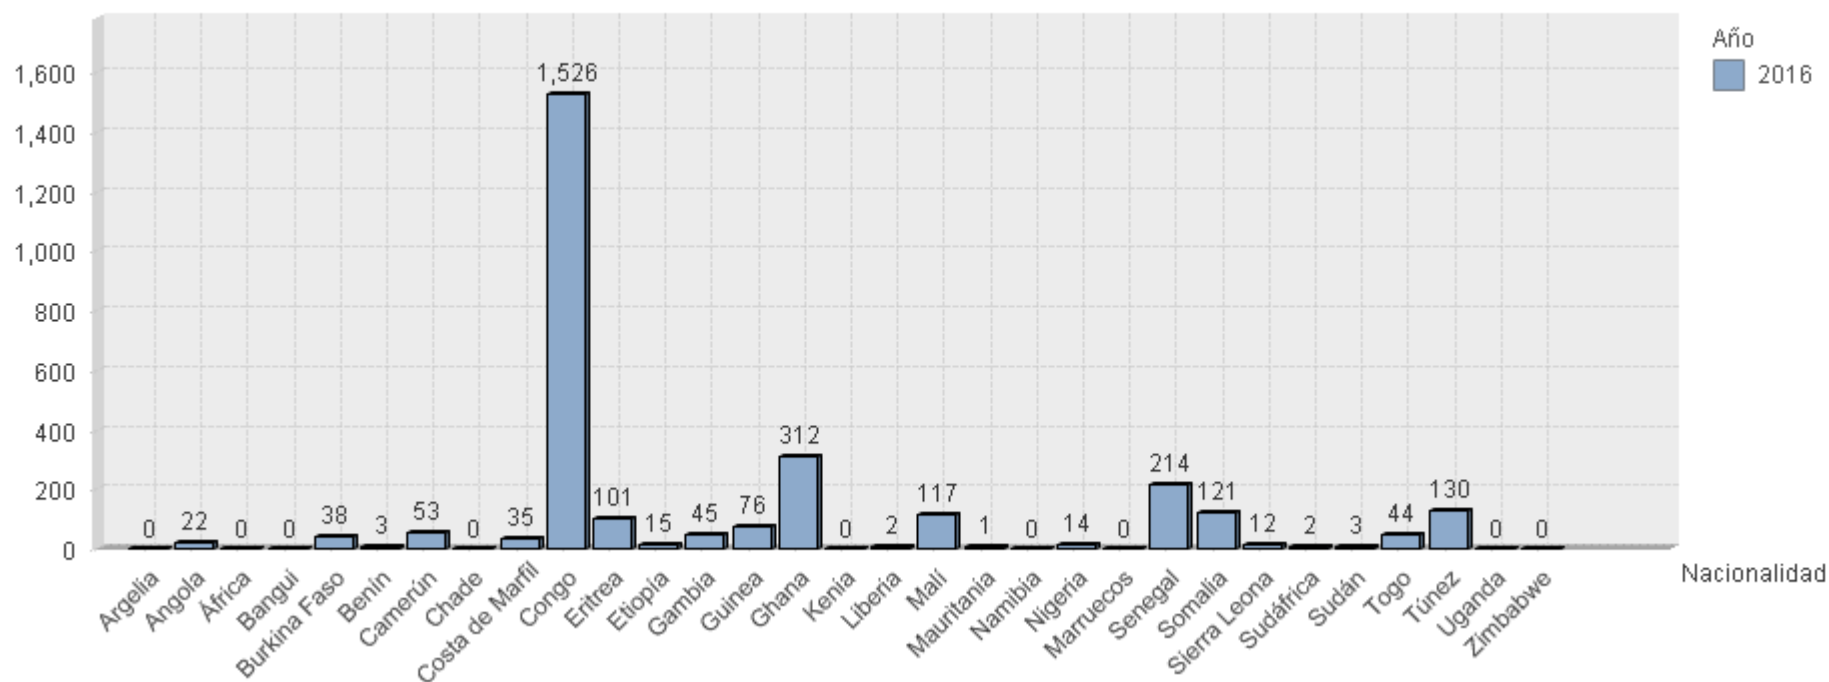

Migrantes irregulares que han ingresado al territorio Hondureño Por país de África de enero al 04 de julio del 2016

FLUJO DE MIGRANTES IRREGULARES

2,886