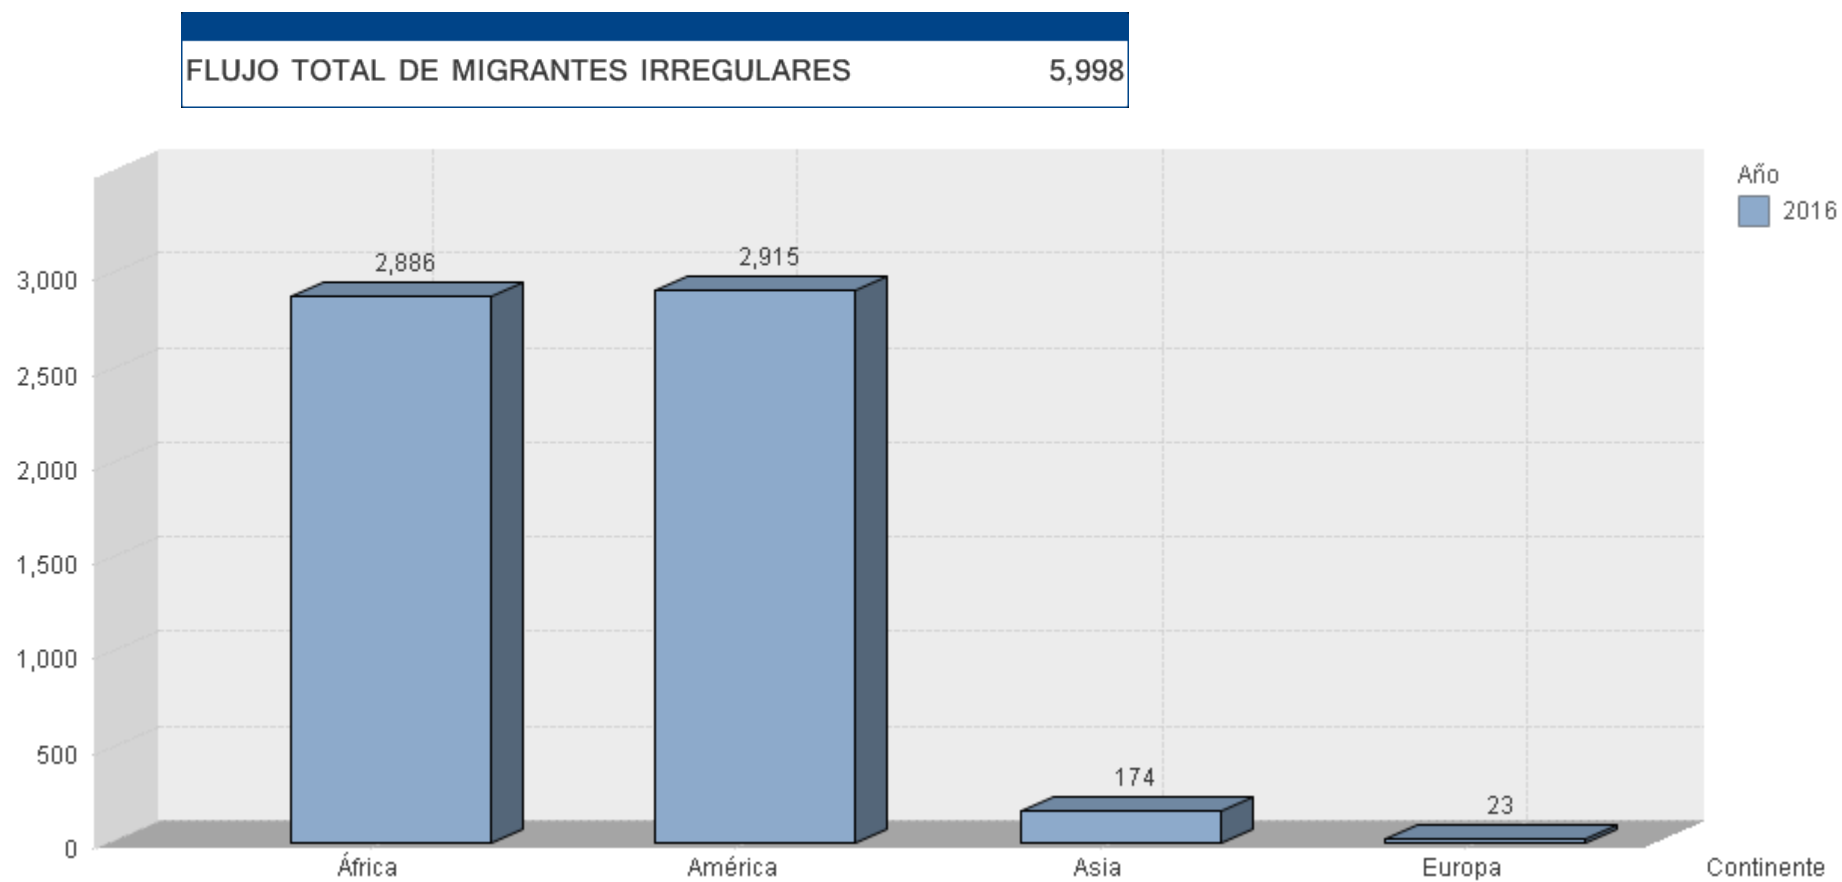

# Migrantes irregulares que han ingresado al territorio Hondureño Por continente y año del 2010 al 04 de julio del 2016

# Migrantes irregulares que han ingresado al territorio Hondureño Por año del 2010 al 04 de julio del 2016

## Migrantes irregulares que han ingresado al territorio Hondureño Por continente del 2010 al 04 de julio del 2016

FLUJO TOTAL DE MIGRANTES IRREGULARES 38,045

# Migrantes irregulares que han ingresado al territorio Hondureño Por continente de enero al 04 de julio del 2016